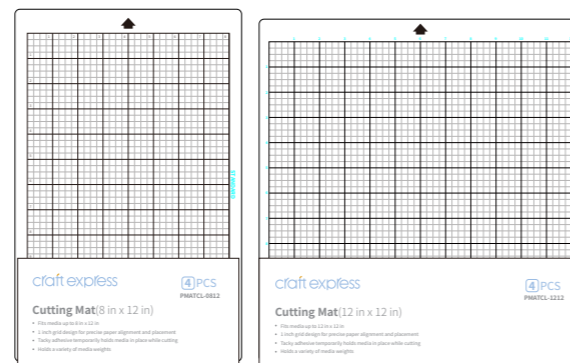

CETJRD-30510

CETJSV-30510

CETJQC-30510

Craft USB Heat Foil Pen

CEFLP-BL

Cutting Mat

CEPMATCL-0812-4
8in x 12in

CEPMATCL-1212-4
12in x 12in